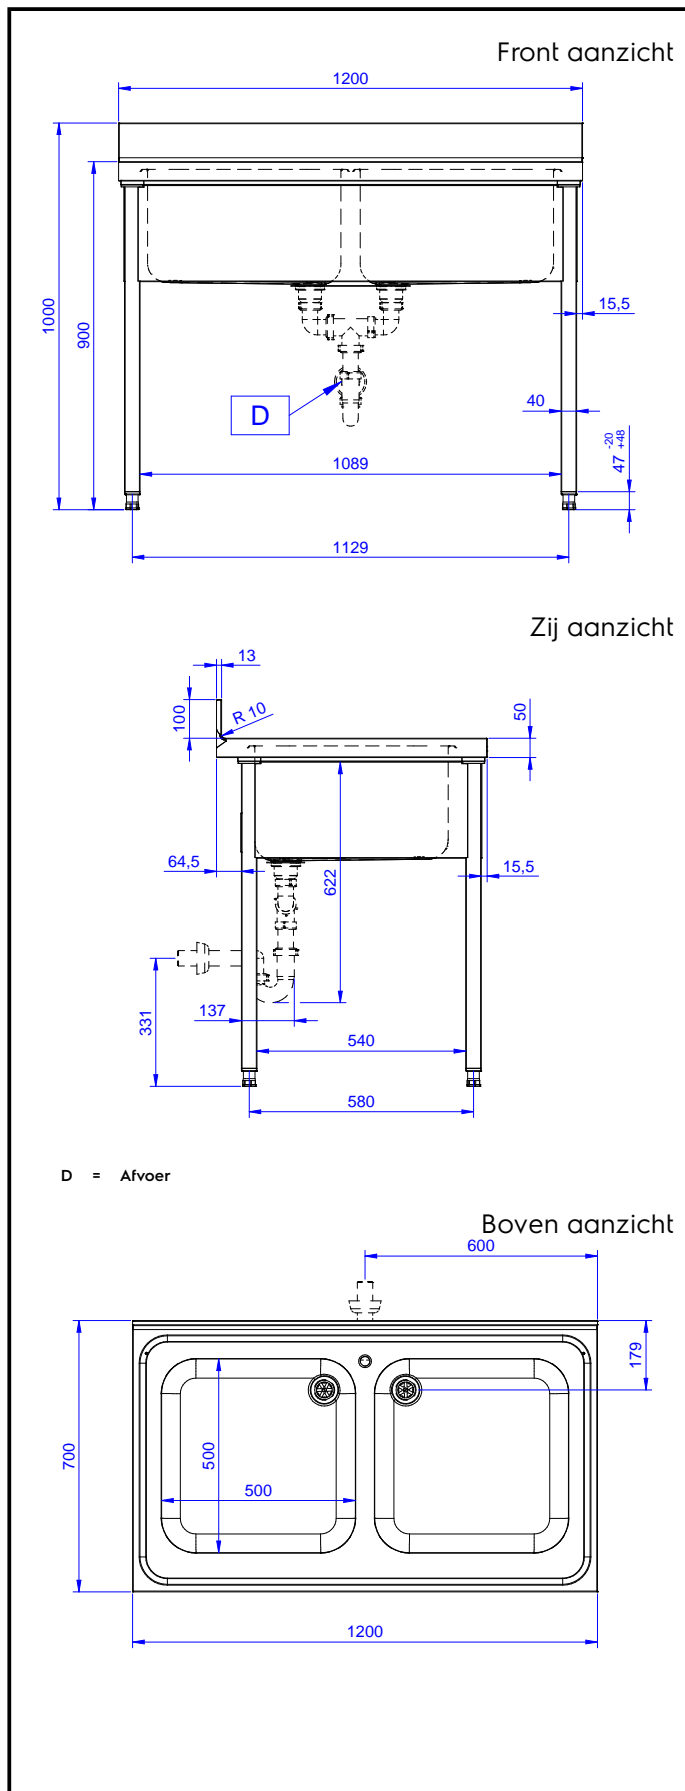

Water

Afvoer aansluiting
132808 (LG1225PN) 2"

Algemene gegevens

Externe afmetingen, lengte 1200 mm
Externe afmetingen, breedte 700 mm
Externe afmetingen, hoogte 1000 mm
Opstaande rand, hoogte 100 mm
Opstaande rand, diepte 13 mm
Opstaande rand, radius R=10
Aantal spoelbakken 2
Spoelbak afmetingen 500x500xH300 mm
Werkblad hoogte 50 mm
Gewicht, netto 42 kg

Optionele accessoires

- BODEMSCHAP voor tafel 1200 mm en afwasmachine spoeltafel 1800 mm PNC 855145 ☐
- 4 ZWENKWIELEN, 2 MET REM, Ø 100 mm, voor tafels met vierkante poten, de werkhogte van de tafel wordt 985 mm PNC 855150 ☐
- 3-ZIJDIG ONDERFRAME voor tafel 1200 mm PNC 855152 ☐
- MENGKRAAN 1/2", 1-gats bladmontage, draaiknoppen, 300 mm uitlooplengte PNC 855319 ☐
- MENGKRAAN 1/2", 1-gats bladmontage, éénhandel met lange handel, 275 mm uitlooplengte PNC 855322 ☐
- MENGKRAAN 1/2", 1-gats bladmontage, éénhandel met lange handel, 225 mm uitlooplengte PNC 855323 ☐
- HANDDOUCHE met MENGKRAAN 1/2", 1-gats bladmontage, éénhandel, 275 mm uitlooplengte PNC 855324 ☐
- HANDDOUCHE 1/2", 1-gats bladmontage, draaiknoppen, premium uitvoering, zonder kraan PNC 855326 ☐
- MENGKRAAN 1/2", bediening met 2 voetpedalen, 1 m slang, 1-gats bladmontage, zwenkarm met 250 mm uitlooplengte PNC 855328 ☐
- KUNSTSTOF SIFON 2" voor enkele spoelbak PNC 895313 ☐